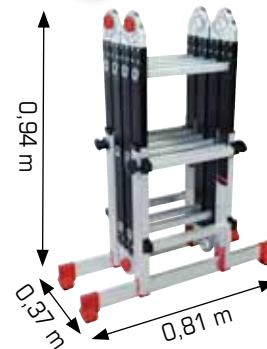

Echelle pliante télescopique avec plateforme

MODULO PRO PF

Gamme SUPER PRO

- Aluminium anodisé : garde les mains propres
- Réglage de la hauteur barre par barre
- Verrouillage automatique et ultra fiable des positions
- Ultra compacte : transport et stockage facilités

EN131-4
Norme Européenne

Plateforme antidérapante galvanisée,
dim. 0,30 x 1,40 m

Usage domestique

Usage professionnel

5 POSITIONS EN 1

Echelle droite

Echelle prémur

Escabeau

Echelle d'escalier

Stockage

MODULO PRO									
Référence	cm*	cm*	cm*	cm*	cm*	cm*	cm*	(kg)	
MODPROPF	89	290	341	430	240	350	165	254	16,7

* Hauteur maximum