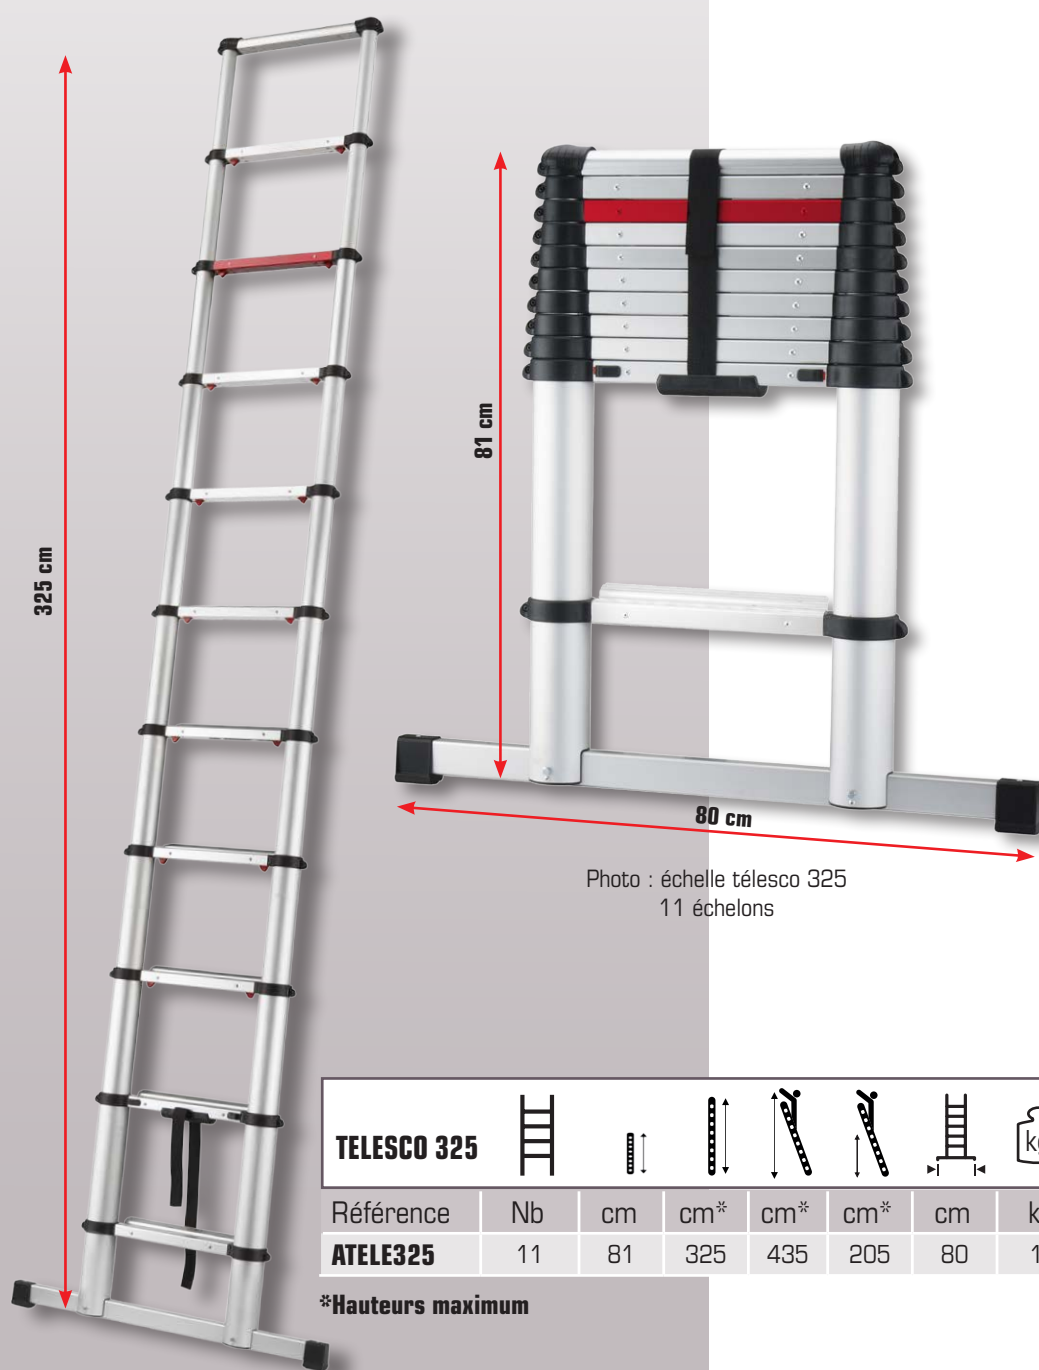

SAINT-DENIS
MATÉRIEL
POUR LE
BÂTIMENT

Echelle télescopique ALTRAD

TELESCO 325

Gamme SUPER PRO

- Aluminium anodisé : garde les mains propres - résiste à la corrosion
- Système de coulissage par air : évite le pincement des doigts
- Marches extra-larges : pour plus de confort et de stabilité
- Barre stabilisatrice : Conforme à la norme EN131-6 de 2018

 **EN131-6**
Norme Européenne

Marches extra-larges
de 65 mm

Barre stabilisatrice

Usage domestique

Usage professionnel

Photo : échelle télesco 325
11 échelons

TELESCO 325							
Référence	Nb	cm	cm*	cm*	cm*	cm	kg
ATELE325	11	81	325	435	205	80	11