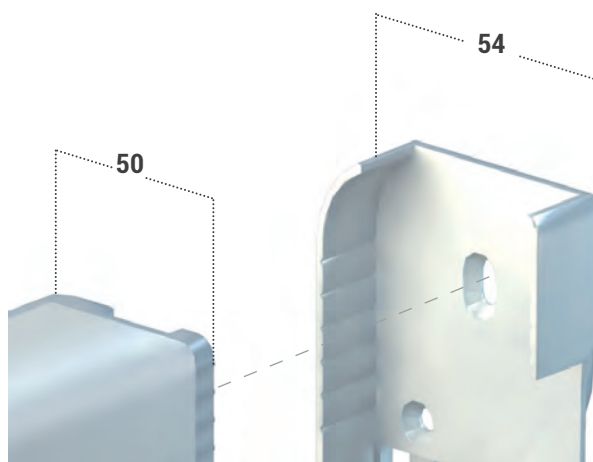

Tête de
maure
Vernis

POINTS FORTS

**TOILE BORDEE
AVEC OPERCULES**

**DOUBLE
COULISSE**

**FERMETURE
MAGNETIQUE**

**FABRIQUÉ
EN
FRANCE**
COURANT 2019

**Option :
Frein de remontée**

COULEUR DES ACCESSOIRES :

- Noir
- Bronze
- Ivoire
- Blanc

Les dimensions de la Fast 50 doivent être transmises en mm en indiquant largeur x hauteur, précisez si ce sont des mesures finies ou tableau.

- ✓ **MESURE FINIE:** la moustiquaire sera fournie avec les mesures commandées.
- ✓ **MESURE TABLEAU (PRECISER):** la moustiquaire sera fournie avec 3 mm en moins sur le caisson.

TOILE BLOQUEE

FAST 50

MESURES CONSEILLEES

MODELE		LARGEUR	HAUTEUR
KISS 50	MINI	420	-
	MAXI	1600	2500

KISS 50 Guide télescopique enroulement vertical		minimum fact.: 1,50 m ²	€ 85.28 m ²
Version TOP	Criquet + Frein		+ € 22.95 U.
OPTIONS	toile à rayures blanches et noires		+ € 7.10 m ²